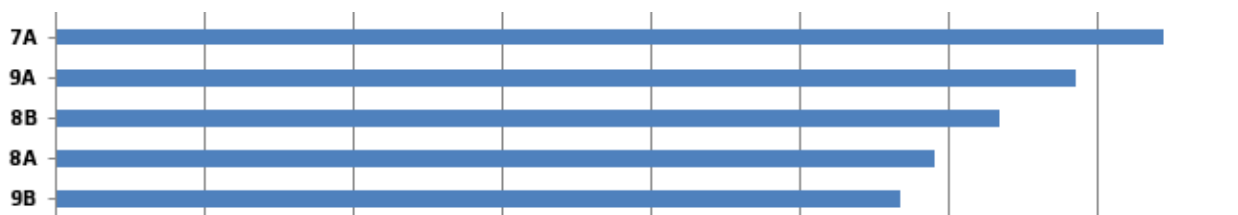

Pontuação inicial: 100

Pontuação: 100 + T

PONTUAÇÃO PROVISÓRIA

ENSINO BÁSICO

TOP CINCO

ENSINO SECUNDÁRIO

TOP DEZ